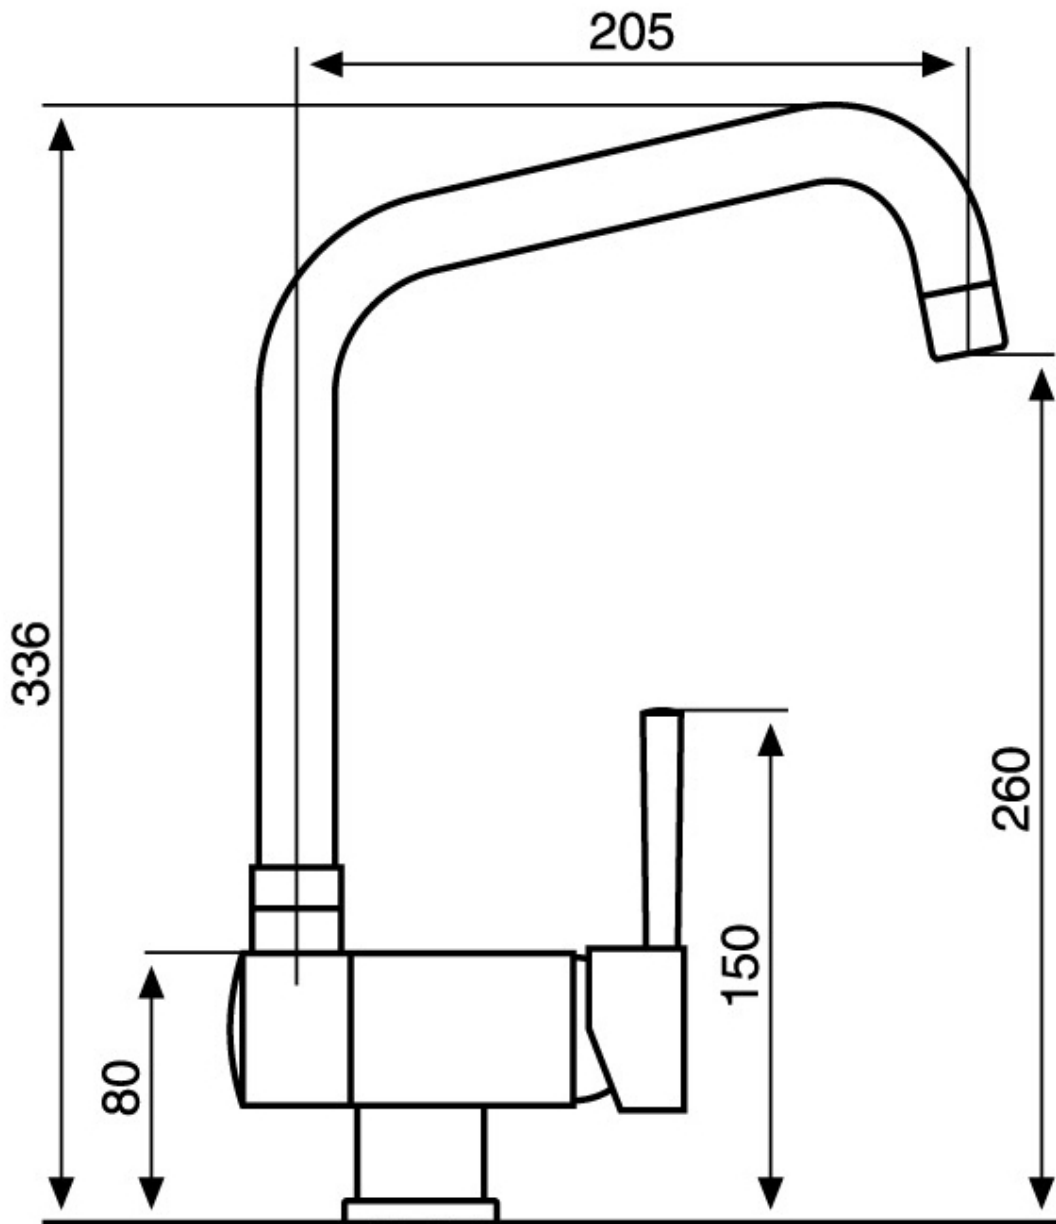

## Miscelatore Drop

Miscelatori

Codice: 8523 000

#### Angolo di rotazione

360°

Base d'appoggio

ø48mm

---

Cartuccia

Con dischi ceramici

---

Foro mixer

ø35 mm

---

Spessore max top

65 mm

---

## DATI TECNICI